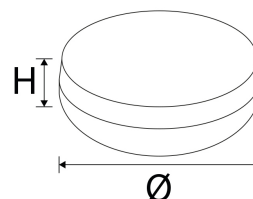

Litegear Vatura 20,5-860-1630LM

Technische Daten:

Lichtstrom:	1630 lm
LED-Leistung:	20 W
Lichtausbeute:	82 lm/W
Farbtemperatur:	6000 K
Lichtfarbe:	kaltweiß
Farbwiedergabeindex:	≥80 Ra
Farbkonsistenz (SDCM):	<6
Abstrahlwinkel:	120 °
Lichtaustritt:	unten
LED-Chip Hersteller:	Samsung
LED-Chip:	SMD 2835
Zündzeit:	<0,5 s
Leistungsaufnahme:	20 W
Treiber enthalten:	✓
elektrischer Leistungsfaktor (PF):	>0,9
Einspeisung Netzteil:	Klemme
CC/CV:	CC
Einspeisung Leuchteneinheit:	Terminal
Schaltzyklen:	>25.000
Elektrische Schutzklasse:	II
DC Notstromfähig:	✓
Umgebungstemperatur:	-20°C - 45°C

Maße:	340x100 mm
Montage:	Decke,Wand
Montageart:	Einbau
IP Klasse:	44
IK-Klasse:	10
Gehäusefarbe	weiß
Gehäusematerial:	Kunststoff
Abdeckung:	opal
Nettogewicht:	1370 g
Verpackungstyp:	Karton
Abmessungen Verpackung:	355x355x110
Gewicht inkl. Verpackung:	1.66 kg
Inhalt Masterkarton:	5
Abmessungen Masterkarton:	560x365x370 mm
Gewicht Masterkarton:	8,4 kg
Qualitätsserie:	Advance Line
Garantie	3 Jahre
Lebensdauer:	50.000 h L70/B50
entsorgungspflichtig:	✓
Zolltarifnummer:	9405499090
Prüfzeichen	CE,D
Barcode:	4250557809076
Ideal für Flure und Treppenhäuser	
Perfect for corridors and staircase hous	
Kann im Freien unter Vordächer verwendet werden!	
Can be used temporarily outside under canopies	