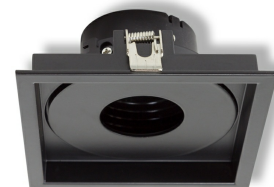

Litegear Plaja Frame Single Beam Square

Produktinformationen "Litegear Plaja Frame Single Beam Square"

Plaja

Mit der Plaja Serie hat Litegear® ein modulares LED Downlight System geschaffen. Eine Starke Plattform mit zahlreichen Kombinationsmöglichkeiten für vielfältige Anwendungsgebiete wie Hotel, Restaurant, Shop oder Wohnraum.

Unterschiedliche LED Modulklassen lassen sich blitzschnell mit unterschiedlichen Einbaurahmen kombinieren. Die LED Module sind in verschiedenen Lichtfarben lieferbar. Die passenden Rahmen mit schwarzem oder weißem Gehäuse sowie schwenkbar oder starr. Ein universelles System für kreative Lichtdesigner!

passende Leuchtmittel: Plaja LED Modul oder GU10 PAR16

Technische Daten:

Umgebungstemperatur:	-10°C - 40°C
Gehäusematerial:	Aluminium
Gehäusefarbe	schwarz
Gehäusebeschichtung:	pulverbeschichtet
Schwenkbereich pan:	30 °
Maße (LxBxH)	111x111x54 mm
Ausschnittmaß	98x98 mm
Nettogewicht:	156 g
Garantie	2 Jahre