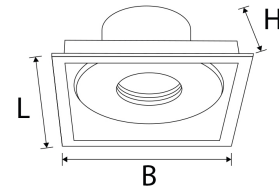

Litegear Plaja Frame Single Beam Square

Technische Daten:

Lichtaustritt:	unten
Umgebungstemperatur:	-10°C - 40°C

Informationen und Downloads:

Maße:	111x111x54 mm
Einbautiefe:	52 mm
Ausschnittmaß:	98x98 mm
Montage:	Decke
Montageart:	Einbau
Schwenkbereich pan:	30 °
Gehäusefarbe:	schwarz
Gehäusematerial:	Aluminium
Gehäusebeschichtung:	pulverbeschichtet
Nettogewicht:	156 g
Verpackungstyp:	Karton
Gewicht inkl. Verpackung:	0.19 kg
Inhalt Masterkarton:	60
Abmessungen Masterkarton:	500x250x385 mm
Gewicht Masterkarton:	12 kg
Garantie:	2 Jahre
Zolltarifnummer:	9405499090
Prüfzeichen:	CE
Barcode:	4250557809779