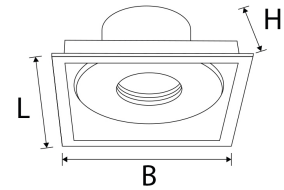

Litegear Plaja Frame Triple Slot Square

Technische Daten:

Lichtaustritt:	unten
Umgebungstemperatur:	-10°C - 40°C

Informationen und Downloads:

Maße:	296x111x54 mm
Einbautiefe:	52 mm
Ausschnittmaß:	283x98 mm
Montage:	Decke
Montageart:	Einbau
Schwenkbereich pan:	30 °
Gehäusefarbe:	schwarz
Gehäusematerial:	Aluminium
Gehäusebeschichtung:	pulverbeschichtet
Nettogewicht:	430 g
Verpackungstyp:	Karton
Gewicht inkl. Verpackung:	0.49 kg
Garantie:	2 Jahre
Zolltarifnummer:	9405499090
Prüfzeichen:	CE
Barcode:	4250557809823