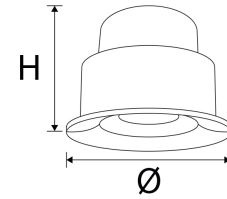

Litegear Plaja Frame Single Deep Slot round

Technische Daten:

Lichtaustritt:	unten
Umgebungstemperatur:	-10°C - 40°C

Informationen und Downloads:

Maße:	87x68 mm
Einbautiefe:	66 mm
Ausschnittmaß:	77 mm
Montage:	Decke
Montageart:	Einbau
Schwenkbereich pan:	30 °
Gehäusefarbe	schwarz
Gehäusematerial:	Aluminium
Gehäusebeschichtung:	pulverbeschichtet
Nettogewicht:	121 g
Verpackungstyp:	Tüte
Abmessungen Verpackung:	380x185x1
Gewicht inkl. Verpackung:	0.433 kg
Inhalt Masterkarton:	40
Abmessungen Masterkarton:	625x310x410 mm
Gewicht Masterkarton:	20,64 kg
Garantie	2 Jahre
Zolltarifnummer:	9405499090
Prüfzeichen	CE
Barcode:	4250557809830