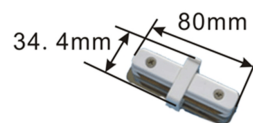

Litegear Powerrail

Technische Daten:

Informationen und Downloads:

Maße:	80x35x17,8 mm
Gehäusefarbe	silber
Bauform:	Längsverbinder
Verbindung:	elektrisch
Nettogewicht:	46 g
Gewicht inkl. Verpackung:	0.047 kg
Prüfzeichen	CE
Barcode:	4250557817286