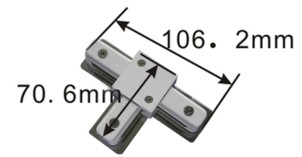

Litegear Powerrail

Technische Daten:

Informationen und Downloads:

Maße:	100,6x70,6x17,8 mm
Gehäusefarbe	silber
Bauform:	T-Stück
Verbindung:	elektrisch
Nettogewicht:	86 g
Gewicht inkl. Verpackung:	0.087 kg
Prüfzeichen	CE
Barcode:	4250557817316