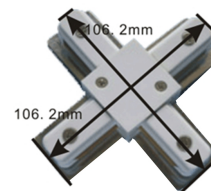

Litegear Powerrail

Technische Daten:

Informationen und Downloads:

Maße:	100,6x100,6x17 mm
Gehäusefarbe	weiß
Bauform:	Kreuz
Verbindung:	elektrisch
Nettogewicht:	108 g
Gewicht inkl. Verpackung:	0.109 kg
Prüfzeichen	CE
Barcode:	4250557817255