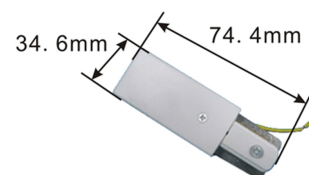

Litegear Powerrail

Technische Daten:

Informationen und Downloads:

Maße:	65x35x178 mm
Gehäusefarbe	silber
Verbindung:	elektrisch
Nettogewicht:	72 g
Gewicht inkl. Verpackung:	0.073 kg
Prüfzeichen	CE
Barcode:	4250557817279