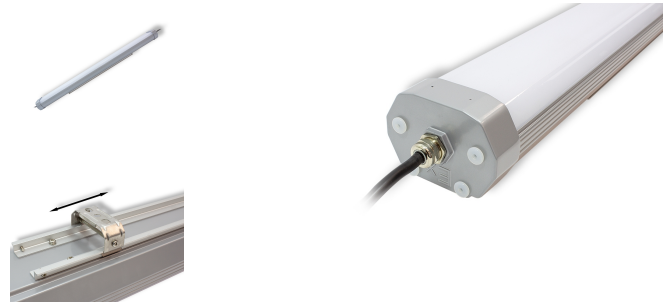

Litegear Exima Line 1200 50-860-5250LM

Produktinformationen "Litegear Exima Line 1200 50-860-5250LM"

EX geschützte LED Leuchte

Die Litegear® Exima Line ist eine wetterfeste, explosionsgeschützte LED-Leuchte nach IP Schutzklasse und ATEX Standard.

Die Basis bildet ein schlagfestes Aluminiumgehäuse mit einer milchigen PC Abdeckung. Alle elektronischen Komponenten sind gut geschützt im Gehäuseinneren verbaut. Die Stromversorgung erfolgt über Edelstahl Würge-Verschraubungen. Da beide Seiten gleich aufgebaut sind, lassen sich bequem mehrere Leuchten miteinander verbinden. Die Montage erfolgt mittels Montageklammern, optional sind Seilabhängungen und andere Montageadapter lieferbar. Die Leuchte ist nach dem europäischen ATEX zertifiziert. Die Litegear® Exima Line Leuchte besitzt eine langlebige LED-Technik und ist somit wartungsarm. Betreiber profitieren langfristig von geringen Strom- und Wartungskosten. Weitere Argumente für diese Leuchterserie sind eine umweltfreundliche Technik und eine schnelle Amortisation.

Technische Daten:

Lichtstrom	5250 lm
Lichtausbeute:	105 lm/W
Farbtemperatur:	6000 K
Farbwiedergabeindex (CRI)	≥80 Ra
Farbkonsistenz (SDCM):	6
Leistungsaufnahme:	50 W
elektrischer Leistungsfaktor (PF):	0,98
Lebensdauer:	>50.000 h L80/B20
Schaltzyklen:	>100.000
Zündzeit:	<0,5 s
Umgebungstemperatur:	-40°C - 55°C
Gehäusematerial:	Aluminium
Gehäusefarbe	silbergrau
Gehäusebeschichtung:	lackiert
Maße (LxBxH)	1285x126x88 mm
Nettogewicht:	7500 g
Garantie	5 Jahre