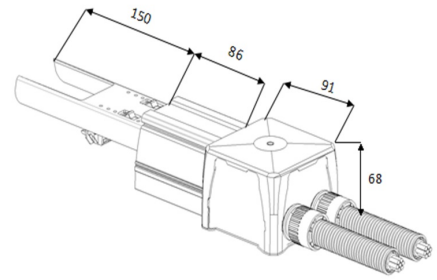

## Technische Daten:

Informationen und Downloads:

Gehäusefarbe	weiß
Gewicht inkl. Verpackung:	0.747 kg
Inhalt Masterkarton:	1
Qualitätsserie:	Advance Line
Zolltarifnummer:	8536901000
Prüfzeichen	CE
Barcode:	4250557815374