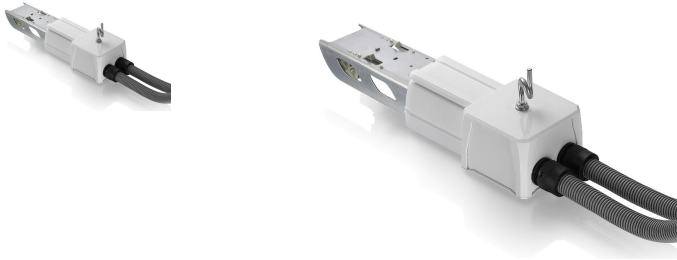

# Litegear Xona Maxima Basic Power Feed in Box

## Technische Daten:

Informationen und Downloads:

Gehäusefarbe	weiß
Gewicht inkl. Verpackung:	0.747 kg
Inhalt Masterkarton:	1
Qualitätsserie:	Advance Line
Zolltarifnummer:	8536901000
Prüfzeichen	CE
Barcode:	4250557815374