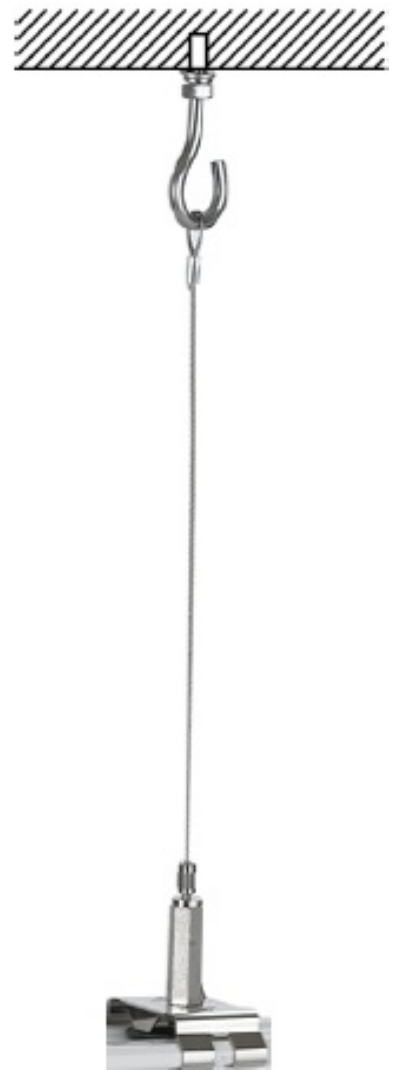

Litegear Xona Maxima Basic Suspension rope 3m inkl. Schwerlastdübel mit Haken

Produktinformationen "Litegear Xona Maxima Basic Suspension rope 3m inkl. Schwerlastdübel mit Haken"

Seilabhangung fur Lichtlinien System

Justierbare Stahlseilabhangung fur Litegear® Xona Maxima Basic LED Lichtbandsystem. 3m Seil mit Montage Klammer und Deckenbefestigung. Die Metallklammer kann an jeder beliebigen Position auf Das Tragschienensystem aufgesteckt werden. Durch leichtes entriegeln der Seilklemme lasst sich das Stahlseil stufenlos in der Hohje justieren, das spart Zeit und Montagekosten.

Technische Daten:
 Stahlseil: 2mm
 Lange: 3m
 schnell justierbar: ja

Technische Daten:

| | |
|-------------------|-----------|
| Gehausematerial: | Stahl |
| Gehausefarbe | silber |
| Mae (ØxH) | 2x3000 mm |
| Nettogewicht: | 97 g |