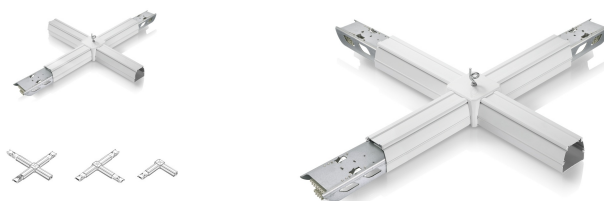

Litegear Xona Maxima Basic X-Node

Produktinformationen "Litegear Xona Maxima Basic X-Node"

LED Lichtband System

X-Verbinder für Maxima Basic 12-adrig.

Inkl. Aufhängepunkt
interne Verdrahtung
mit 3 Gabelverbinder

Technische Daten:

Umgebungstemperatur:	-20°C - 50°C
Gehäusematerial:	Stahl
Gehäusefarbe	weiß
Gehäusebeschichtung:	beschichtet

Informationen und Downloads: