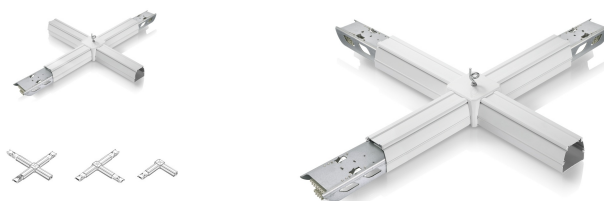

Litegear Xona Maxima Basic X-Node

Produktinformationen "Litegear Xona Maxima Basic X-Node"

LED Lichtband System

X-Verbinder für Maxima Basic 8-adrig.
Inkl. Aufhängepunkt
interne Verdrahtung
mit 3 Gabelverbinder

Technische Daten:

Umgebungstemperatur:	-20°C - 50°C
Gehäusematerial:	Stahl
Gehäusefarbe	weiß
Gehäusebeschichtung:	beschichtet

Informationen und Downloads: