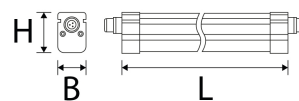

Litegear Instatube Advance 1200 20-840-2480LM

Technische Daten:

Lichtstrom:	2480 lm
LED-Leistung:	20 W
Lichtausbeute:	124 lm/W
Farbtemperatur:	4000 K
Lichtfarbe:	neutralweiß
Farbwiedergabeindex:	≥85 Ra
Farbkonsistenz (SDCM):	<5
Abstrahlwinkel:	130 °
Lichtaustritt:	unten
LED-Chip Hersteller:	Samsung
LED-Chip:	SMD 5630
Zündzeit:	<1 s
Eingangsspannung:	AC 100 - 240V, 50/60Hz, DC 180-230V
Leistungsaufnahme:	20 W
Treiber enthalten:	✓
elektrischer Leistungsfaktor (PF):	>0.9
CC/CV:	CC
Einspeisung Leuchteneinheit:	Kabel mit offenen Enden
Schaltzyklen:	>50.000
Umgebungstemperatur:	-20°C - 50°C
Lagertemperatur:	-40°C - 60°C

Maße:	1200x32x43 mm
Montage:	Decke,Wand
Montageart:	Aufbau
IP Klasse:	65
IK-Klasse:	08
Gehäusefarbe:	silber
Gehäusematerial:	Aluminium
Abdeckung:	frost
Nettogewicht:	710 g
Verpackungstyp:	Karton
Abmessungen Verpackung:	1310x38x48
Gewicht inkl. Verpackung:	0.82 kg
Inhalt Masterkarton:	15
Abmessungen Masterkarton:	1340x210x160 mm
Gewicht Masterkarton:	14,2 kg
Qualitätsserie:	Advance Line
Garantie:	3 Jahre
Lebensdauer:	50.000 h L80/B20
entsorgungspflichtig:	✓
Zolltarifnummer:	9405499090
Prüfzeichen:	CE,D
Barcode:	4250557810614
Inkl. Montage Clips, Klebepads und Einspeiser	