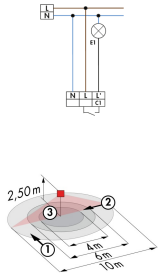

# BEG Präsenzmelder PD3N-1C-DE(L)

## Technische Daten:

Informationen und Downloads:

Maße:	83x81 mm
Ausschnittmaß:	66 mm
Nettogewicht:	176 g
Gewicht inkl. Verpackung:	0.5 kg
Barcode:	4007529921966
Technische Details s. Beschreibung	