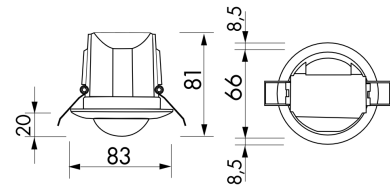

## Technische Daten:

Informationen und Downloads:

Maße:	83x81 mm
Ausschnittmaß:	66 mm
Nettogewicht:	176 g
Gewicht inkl. Verpackung:	0.5 kg
Barcode:	4007529921966
Technische Details s. Beschreibung	