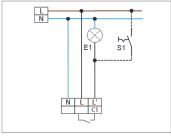

BEG Außen Aufputz Dämmerungsschalter CdS-AP

SCHALTBILD

Technische Daten:

Informationen und Downloads:

Maße:	96x80x42 mm
Nettogewicht:	220 g
Gewicht inkl. Verpackung:	0.22 kg
Barcode:	4007529923694
Technische Details s. Beschreibung	