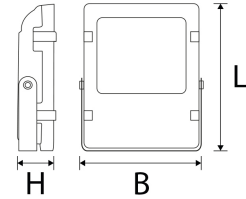

Litegear Luna Plane IP66 LED Floodlight 50-840-6350lm

Technische Daten:

Lichtstrom:	6350 lm
LED-Leistung:	48 W
Lichtausbeute:	127 lm/W
Farbtemperatur:	4000 K
Lichtfarbe:	neutralweiß
Farbwiedergabeindex:	≥80 Ra
Farbkonsistenz (SDCM):	<3
Abstrahlwinkel:	120 °
LED-Chip Hersteller:	Cree
LED-Chip:	SMD 2835
Anzahl LEDs:	88
Zündzeit:	<0,5 s
Eingangsspannung:	AC 100 - 240V, 50/60Hz
Leistungsaufnahme:	50 W
Treiber enthalten:	✓
elektrischer Leistungsfaktor (PF):	>0.95
Einspeisung Netzteil:	Kabel mit Stecker
Ausgangsspannung Treiber:	DC 30 - 36V, 1500mA
CC/CV:	CC
Schaltzyklen:	>35.000
Umgebungstemperatur:	-20°C - 50°C
Lagertemperatur:	-40°C - 40°C

Maße:	330x243x55 mm
Montage:	Decke,Wand,Boden
Montageart:	Aufbau
IP Klasse:	66
IK-Klasse:	08
Gehäusefarbe:	schwarz
Gehäusefarbe RAL-Code:	ähnlich 9004
Gehäusematerial:	Aluminium
Gehäusebeschichtung:	pulverbeschichtet
Besonderheiten des Gehäuses:	prismatisches ESG Glas
Nettogewicht:	3008 g
Verpackungstyp:	Karton
Abmessungen Verpackung:	285x100x365
Gewicht inkl. Verpackung:	3.53 kg
Inhalt Masterkarton:	6
Abmessungen Masterkarton:	585x380x322 mm
Gewicht Masterkarton:	21,2 kg
Qualitätsserie:	Advance Line
Garantie:	3 Jahre
Lebensdauer:	50.000 h L70/B50
entsorgungspflichtig:	✓
Zolltarifnummer:	94054210
Prüfzeichen:	CE,GS
Barcode:	4250557812229