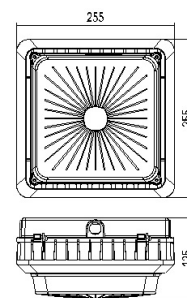

## Technische Daten:

Lichtstrom:	9750 lm
LED-Leistung:	73 W
Lichtausbeute:	130 lm/W
Farbtemperatur:	4000 K
Lichtfarbe:	neutralweiß
Farbwiedergabeindex:	≥80 Ra
Farbkonsistenz (SDCM):	<4
Abstrahlwinkel:	160 °
Lichtaustritt:	unten
dimmbar:	✓
Art der Dimmung:	1-10V,PWM
LED-Chip Hersteller:	Epistar
LED-Chip:	SMD 2835
Anzahl LEDs:	225
Zündzeit:	<0,5 s
Eingangsspannung:	AC 100 - 240V, 50/60Hz
Leistungsaufnahme:	75 W
Treiber enthalten:	✓
Hersteller Treiber:	Sosen
elektrischer Leistungsfaktor (PF):	>0.96
Einspeisung Netzteil:	Kabel mit offenen Enden
Einspeisung Leuchteneinheit:	Kabel mit offenen Enden
Schaltzyklen:	>100.000
Elektrische Schutzklasse:	I
Umgebungstemperatur:	-20°C - 45°C
Lagertemperatur	-40°C - 60°C

Maße:	277x277x125 mm
Montage:	Decke
Montageart:	Aufbau
IP Klasse:	65
IK-Klasse:	08
Gehäusefarbe	weiß
Gehäusematerial:	Aluminium
Gehäusebeschichtung:	lackiert
Abdeckung:	klar prismatisch
Nettogewicht:	2905 g
Verpackungstyp:	Karton
Abmessungen Verpackung:	305x300x185
Gewicht inkl. Verpackung:	3.455 kg
Inhalt Masterkarton:	2
Abmessungen Masterkarton:	390x315x320,045 mm
Gewicht Masterkarton:	7,39 kg
Qualitätsserie:	Advance Line
Garantie	5 Jahre
Lebensdauer:	50.000 h L80/B20
entsorgungspflichtig:	✓
Zolltarifnummer:	9405499090
Prüfzeichen	CE,D
Barcode:	4250557812786
optional dimmbar über 0-10V Signal	