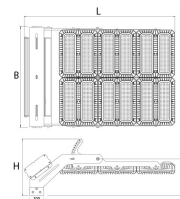

Litegear Campa Flex SF LED Floodlight WFL900-757-140500LM

Technische Daten:

Lichtstrom:	140500 lm
LED-Leistung:	850 W
Lichtausbeute:	156 lm/W
Farbtemperatur:	5700 K
Lichtfarbe:	Tageslicht
Farbwiedergabeindex:	≥70 Ra
Farbkonsistenz (SDCM):	<3
Abstrahlwinkel:	110 °
Lichtaustritt:	unten
LED-Chip Hersteller:	Lumileds
LED-Chip:	SMD 3030
Zündzeit:	<0,5 s
Eingangsspannung:	AC 100 - 265V, 50/60Hz
Leistungsaufnahme:	900 W
Treiber enthalten:	✓
Hersteller Treiber:	Meanwell
elektrischer Leistungsfaktor (PF):	>0.95
Einspeisung Netzteil:	Kabel mit offenen Enden
CC/CV:	CC
Einspeisung Leuchteneinheit:	Klemme
Schaltzyklen:	>100.000
Elektrische Schutzklasse:	I
DC Notstromfähig:	✓
Umgebungstemperatur:	-20°C - 45°C
Lagertemperatur:	-40°C - 55°C

Maße:	722x656x390 mm
Montage:	Wand,Boden
Montageart:	Aufbau
IP Klasse:	66
IK-Klasse:	10
Gehäusefarbe:	schwarz
Gehäusematerial:	Aluminium
Gehäusebeschichtung:	pulverbeschichtet
Besonderheiten des Gehäuses:	modular, schwenkbar
Abdeckung:	Linse
Nettogewicht:	28700 g
Verpackungstyp:	Karton
Inhalt Masterkarton:	1
Qualitätsserie:	Advance Line
Garantie:	5 Jahre
Lebensdauer:	100.000 h L80/B50
entsorgungspflichtig:	✓
Zolltarifnummer:	9405409990
Prüfzeichen:	CE,LM80
Barcode:	4250557813530
optional 1-10V dimmbar	
Akzo Nobel Beschichtung	