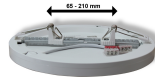

Litegear Placida Clou 225 18-830-860-1800LM OneFitAll

Produktinformationen "Litegear Placida Clou 225 18-830-860-1800LM OneFitAll"

Flache LED Aufbauleuchte mit Farbwahl und Leistungsanpassung

Litegear® Placida Clou ist eine universelle LED-Aufbauleuchte mit sehr geringer Bauhöhe zur Installation an Decken oder Wänden. Mittels eines Montagebügels mit verschiebbaren Federclipsen läßt sich diese in kürzester Zeit in gesägte runde Deckenöffnungen von 65-210mm Durchmesser montieren oder zur Abdeckung von 65-150mm quadratischen Öffnungen verwenden. Alternativ kann Placida Clou auch mittels Schrauben und Dübel an Abhangdecken oder massiven Decken angeschraubt werden. Leichte und schnelle Montage durch beige packte Montagehalterung und Schrauben. Sehr homogene flickerfreie Lichtverteilung und hohe Helligkeit bis zu 116lm/W. Ideal zur Beleuchtung von Geschäftsflächen, Eingangshallen, Fluren oder Büros. Wählbare Lichtfarbe mittels Schalter: warmweiß 3000K, neutralweiß 4000K oder kaltweiß 6000K sowie wählbare Ausgangsleistung (Power Select) von 6W, 12W oder 18W. Sehr flache und ansprechende Designleuchte mit nur 19mm Aufbauhöhe. Montagebügel mit drehbarer Arretierung und Sicherheitsfangseil. Eingebautes IC-Vorschaltgerät mit Konstantstrom und elektrischen Anschlußklemmen.

Durch die lange Lebensdauer und dem günstigen Preis amortisiert sich ein Austausch bestehender Leuchten gegen Placida Clou Panels sehr schnell.

Anwendungsbereiche:

Wohnraum, Küche, Verwaltung, Flur, Verkaufsflächen, Sanitärbereich, Abstellräume

Ausgangsleistung (Power Select) vergleichbar mit:

6W-650-700lm: Ersatz für Glühbirne 60W, Halogen 20, 35, 50W;

Kompaktleuchtstofflampen G23 : 7-13W, G24: 13-18W