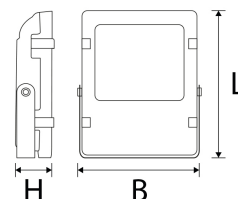

Litegear Luna Plane IP66 LED Floodlight 24-840-2800LM

Technische Daten:

Lichtstrom:	2800 lm
LED-Leistung:	22 W
Lichtausbeute:	117 lm/W
Farbtemperatur:	4000 K
Lichtfarbe:	neutralweiß
Farbwiedergabeindex:	≥82 Ra
Farbkonsistenz (SDCM):	<4
Abstrahlwinkel:	120 °
Lichtaustritt:	
LED-Chip Hersteller:	Edison
LED-Chip:	SMD 2835
Zündzeit:	<1 s
Eingangsspannung:	AC 85 - 265V, 50/60Hz
Leistungsaufnahme:	24 W
Treiber enthalten:	✓
elektrischer Leistungsfaktor (PF):	>0.92
Einspeisung Netzteil:	Kabel mit Stecker
Ausgangsspannung Treiber:	DC 24 - 28V, 900mA
CC/CV:	CC
Einspeisung Leuchteneinheit:	Kabel mit Stecker
Schaltzyklen:	>35.000
Umgebungstemperatur:	-20°C - 50°C

Maße:	251x200x45 mm
Montage:	Decke,Wand,Boden
Montageart:	Aufbau
IP Klasse:	66
IK-Klasse:	08
Gehäusefarbe	schwarz
Gehäusematerial:	Aluminium
Gehäusebeschichtung:	pulverbeschichtet
Besonderheiten des Gehäuses:	prismatisches ESG Glas
Nettogewicht:	1639 g
Verpackungstyp:	Karton
Abmessungen Verpackung:	285x245x100
Gewicht inkl. Verpackung:	1.832 kg
Inhalt Masterkarton:	10
Abmessungen Masterkarton:	465x300x500 mm
Gewicht Masterkarton:	19,10 kg
Qualitätsserie:	Advance Line
Garantie	3 Jahre
Lebensdauer:	50.000 h L80/B20
entsorgungspflichtig:	✓
Zolltarifnummer:	9405499090
Prüfzeichen	CE,GS
Barcode:	4250557812236