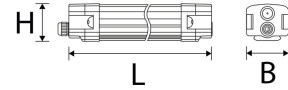

Litegear Alwetra Suspension Clip

Technische Daten:

Umgebungstemperatur: -20°C - 50°C

Informationen und Downloads:

Maße:	50x54,5x45 mm
Montage:	Decke,Wand
Montageart:	Aufbau
IP Klasse:	65
IK-Klasse:	10
Gehäusefarbe	silber
Gehäusematerial:	Stahl
Gehäusebeschichtung:	verchromt
Nettogewicht:	69 g
Verpackungstyp:	Karton
Gewicht inkl. Verpackung:	0.069 kg
Qualitätsserie:	Advance Line
Garantie	5 Jahre
entsorgungspflichtig:	✓
Zolltarifnummer:	8308100090
Prüfzeichen	CE,D
Barcode:	4250557815664