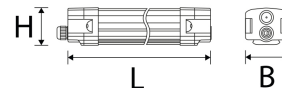

## Technische Daten:

Lichtstrom:	6700 lm
LED-Leistung:	45 W
Lichtausbeute:	143 lm/W
Farbtemperatur:	4000 K
Lichtfarbe:	neutralweiß
Farbwiedergabeindex:	≥80 Ra
Farbkonsistenz (SDCM):	<4
Abstrahlwinkel:	120 °
Blendwirkung (UGR):	<24
Lichtaustritt:	unten
dimmbar:	✓
Art der Dimmung:	1-10V,PWM
LED-Chip:	SMD 2835
Zündzeit:	<0,5 s
Eingangsspannung:	AC 220-240V, 50/60Hz
Leistungsaufnahme:	47 W
Treiber enthalten:	✓
Hersteller Treiber:	Boke
elektrischer Leistungsfaktor (PF):	>0.95
Einspeisung Netzteil:	Klemme
CC/CV:	CC
Ausgangsstrom einstellbar:	✓
Einspeisung Leuchteneinheit:	Steckverbinder
Schaltzyklen:	>100.000
Elektrische Schutzklasse:	I
Umgebungstemperatur:	-20°C - 50°C
Lagertemperatur	-40°C - 60°C

Maße:	1460x80x78 mm
Montage:	Decke,Wand
Montageart:	Aufbau
IP Klasse:	65
IK-Klasse:	10
Gehäusefarbe	weiß
Gehäusematerial:	Aluminium+PC
Besonderheiten des Gehäuses:	Polycarbonat
Abdeckung:	opal
Nettogewicht:	2420 g
Gewicht inkl. Verpackung:	2.7 kg
Inhalt Masterkarton:	6
Abmessungen Masterkarton:	1620x250x300 mm
Gewicht Masterkarton:	16,2 kg
Qualitätsserie:	Premio Line
Garantie	5 Jahre
Lebensdauer:	50.000 h L80/B10
entsorgungspflichtig:	✓
Zolltarifnummer:	9405499090
Prüfzeichen	CE,LM80,D
Barcode:	4250557815695
Einfache, und schnelle Montage, In/Out	
optionale Batterienotlichtmodule lieferbar	
wählbare Ausgangsleistung: 30, 36, 40, 47W	
dimmbare Version: 1-10V, Phasenwahl L1-L3	
optional auch mittels Bewegungsmelder steuerbar	