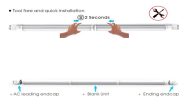

## Technische Daten:

Lichtstrom:	6700 lm
LED-Leistung:	45 W
Lichtausbeute:	143 lm/W
Farbtemperatur:	4000 K
Lichtfarbe:	neutralweiß
Farbwiedergabeindex:	≥80 Ra
Farbkonsistenz (SDCM):	<4
Abstrahlwinkel:	120 °
Blendwirkung (UGR):	<24
Lichtaustritt:	unten
dimmbar:	✓
Art der Dimmung:	1-10V,PWM
LED-Chip:	SMD 2835
Zündzeit:	<0,5 s
Eingangsspannung:	AC 220-240V, 50/60Hz
Leistungsaufnahme:	47 W
Treiber enthalten:	✓
Hersteller Treiber:	Boke
elektrischer Leistungsfaktor (PF):	>0.95
Einspeisung Netzteil:	Klemme
CC/CV:	CC
Ausgangsstrom einstellbar:	✓
Einspeisung Leuchteneinheit:	Steckverbinder
Schaltzyklen:	>100.000
Elektrische Schutzklasse:	I
Umgebungstemperatur:	-20°C - 50°C
Lagertemperatur	-40°C - 60°C

Maße:	1460x80x78 mm
Montage:	Decke,Wand
Montageart:	Aufbau
IP Klasse:	65
IK-Klasse:	10
Gehäusefarbe	weiß
Gehäusematerial:	Aluminium+PC
Besonderheiten des Gehäuses:	Polycarbonat
Abdeckung:	opal
Nettogewicht:	2420 g
Gewicht inkl. Verpackung:	2.7 kg
Inhalt Masterkarton:	6
Abmessungen Masterkarton:	1620x250x300 mm
Gewicht Masterkarton:	16,2 kg
Qualitätsserie:	Premio Line
Garantie	5 Jahre
Lebensdauer:	50.000 h L80/B10
entsorgungspflichtig:	✓
Zolltarifnummer:	9405499090
Prüfzeichen	CE,LM80,D
Barcode:	4250557815695
Einfache, und schnelle Montage, In/Out	
optionale Batterienotlichtmodule lieferbar	
wählbare Ausgangsleistung: 30, 36, 40, 47W	
dimmbare Version: 1-10V, Phasenwahl L1-L3	
optional auch mittels Bewegungsmelder steuerbar	