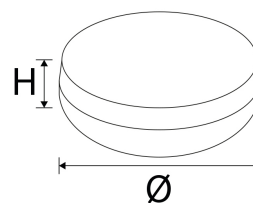

## Technische Daten:

Lichtstrom:	2300 lm
LED-Leistung:	22.5 W
Lichtausbeute:	96 lm/W
Farbtemperatur:	3000,4000 K
Lichtfarbe:	CCT Select
Farbwiedergabeindex:	≥80 Ra
Farbkonsistenz (SDCM):	<3
Abstrahlwinkel:	120 °
Lichtaustritt:	unten
LED-Chip:	SMD 2835
Zündzeit:	<0,5 s
Eingangsspannung:	AC 220 - 240V, 50/60Hz, DC 180 - 240V
Leistungsaufnahme:	Power Select (10,15,23 W)
Treiber enthalten:	✓
elektrischer Leistungsfaktor (PF):	>0.9
Einspeisung Netzteil:	Klemme
CC/CV:	CC
Einspeisung Leuchteneinheit:	Terminal
Schaltzyklen:	>100.000
Elektrische Schutzklasse:	II
DC Notstromfähig:	✓
durchschleifbar:	✓
Umgebungstemperatur:	-20°C - 45°C
Lagertemperatur	-20°C - 55°C

Informationen und Downloads:

Maße:	335x63 mm
Montage:	Decke,Wand
Montageart:	Aufbau
IP Klasse:	44
IK-Klasse:	10
Gehäusefarbe	weiß
Gehäusematerial:	Kunststoff
Besonderheiten des Gehäuses:	modularer Aufbau
Abdeckung:	opal
Nettogewicht:	1415 g
Leuchtenart:	Fluchtwegleuchtung
Testfunktion:	automatischer Selbsttest
Garantie Batterie/Akku:	1
Batteriebetriebsdauer:	≥8 h
Akku-/Batterieart:	LiFePo4
Batteriestrom:	3000 mA
Akkuladedauer:	12-16 h
Erstladedauer:	24 h
Leistungsaufnahme im Ladezustand:	4.5 W
Lichtstrom im Batteriemodus:	220 lm
Normen für Sicherheitsleuchten:	DIN EN 60598-2-22, DIN EN 62034: 2012, Anforderung nach DIN EN 50172
Verpackungstyp:	Karton
Abmessungen Verpackung:	343x343x70
Gewicht inkl. Verpackung:	1.61 kg
Inhalt Masterkarton:	10
Abmessungen Masterkarton:	745x360x365 mm