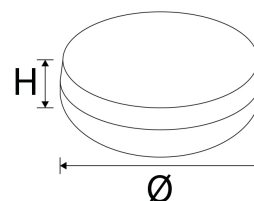

## Technische Daten:

Lichtstrom:	2300 lm
LED-Leistung:	22 W
Lichtausbeute:	94 lm/W
Farbtemperatur:	3000,4000 K
Lichtfarbe:	CCT Select
Farbwiedergabeindex:	≥80 Ra
Farbkonsistenz (SDCM):	<3
Abstrahlwinkel:	120 °
Lichtaustritt:	unten
LED-Chip:	SMD 2835
Zündzeit:	<0,5 s
Eingangsspannung:	AC 220 - 240V, 50/60Hz, DC 210 - 240V
Leistungsaufnahme:	Power Select (10,15,23 W)
Treiber enthalten:	✓
elektrischer Leistungsfaktor (PF):	>0.9
Einspeisung Netzteil:	Klemme
CC/CV:	CC
Einspeisung Leuchteneinheit:	Terminal
Schaltzyklen:	>100.000
Elektrische Schutzklasse:	II
DC Notstromfähig:	✓
durchschleifbar:	✓
Umgebungstemperatur:	-20°C - 45°C
Lagertemperatur	-20°C - 55°C

Informationen und Downloads:

Maße:	335x63 mm
Montage:	Decke,Wand
Montageart:	Aufbau
IP Klasse:	44
IK-Klasse:	10
Gehäusefarbe	weiß
Gehäusematerial:	Kunststoff
Besonderheiten des Gehäuses:	modularer Aufbau
Abdeckung:	opal
Nettogewicht:	1335 g
Leuchtenart:	Fluchtwegleuchtung
Testfunktion:	automatischer Selbsttest
Garantie Batterie/Akku:	1
Batteriebetriebsdauer:	≥3 h
Akku-/Batterieart:	LiFePo4
Batteriestrom:	1500 mA
Akkuladedauer:	12-16 h
Erstladedauer:	24 h
Leistungsaufnahme im Ladezustand:	4.5 W
Lichtstrom im Batteriemodus:	260 lm
Normen für Sicherheitsleuchten:	DIN EN 60598-2-22, DIN EN 62034: 2012, Anforderung nach DIN EN 50172
Verpackungstyp:	Karton
Abmessungen Verpackung:	343x343x70
Gewicht inkl. Verpackung:	1.53 kg
Inhalt Masterkarton:	10
Abmessungen Masterkarton:	745x360x365 mm