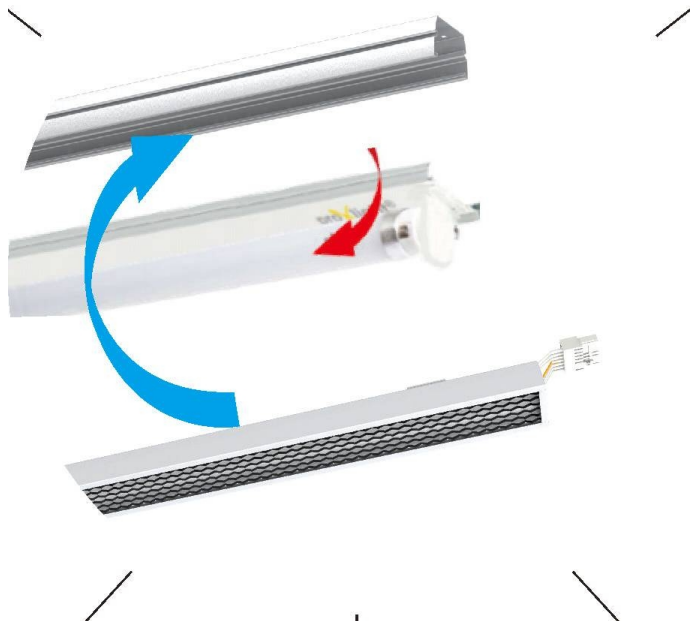

Litegear VERSALINK Blindmodul

Technische Daten:

Umgebungstemperatur:	-20°C - 55°C
Gehäusematerial:	Aluminium
Gehäusefarbe	weiß
Gehäusebeschichtung:	pulverbeschichtet
Maße (LxBxH)	1458x69x24,2 mm
Garantie	5 Jahre

Produktinformationen "Litegear VERSALINK Blindmodul"

VERSALINK Blindmodul

- Länge: 153,5cm
- Material: Aluminium
- Befestigung mittels 2 verstellbaren Federclipsen im Tragprofil
- kann auf bis zu 22 unterschiedliche Tragprofile montiert werden