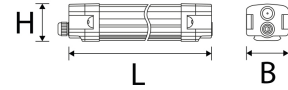

Litegear VERSALINK Blindmodul

Technische Daten:

Umgebungstemperatur:	-20°C - 55°C
Lagertemperatur	-40°C - 60°C

Informationen und Downloads:

Maße:	1458x69x24,2 mm
Gehäusefarbe	weiß
Gehäusematerial:	Aluminium
Gehäusebeschichtung:	pulverbeschichtet
Besonderheiten des Gehäuses:	fits into 22 trunkings
Qualitätsserie:	Advance Line
Garantie	5 Jahre
Zolltarifnummer:	9405499090
Prüfzeichen	CE
Barcode:	4250557819921
Aluminium Blindmodul	
aluminum blank module	