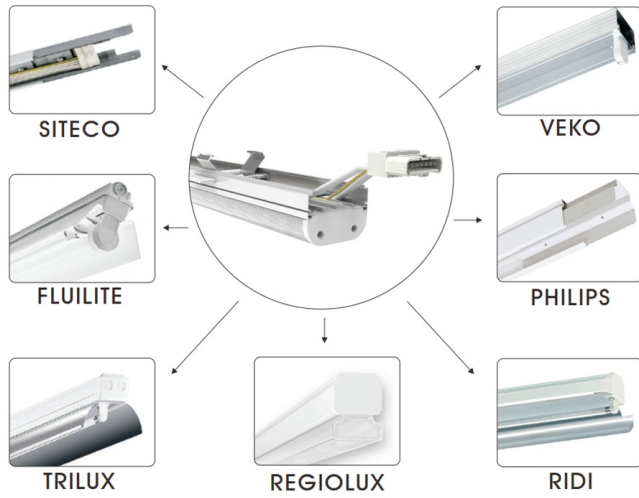

# Litegear VERSALINK Einspeiser

LED Replacement Module Solution for Retrofit Projects

## Produktinformationen "Litegear VERSALINK Einspeiser"

Anschlußstecker Wago mit 7 einzelnen Adern und Kabelclip für Redo Modul  
Pro Lichtlinie wir jeweils ein Anschlußadapter benötigt.