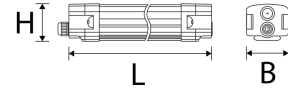

## Technische Daten:

Eingangsspannung:	AC 220-240V, 50/60Hz
CC/CV:	CC
Umgebungstemperatur:	-20°C - 45°C
Lagertemperatur	-20°C - 55°C

Gehäusefarbe	weiß
Qualitätsserie:	Advance Line
Garantie	2 Jahre
Zolltarifnummer:	85369010
Prüfzeichen	CE
Barcode:	4250557819679
Einspeiseadapter 230V 7-adrig	