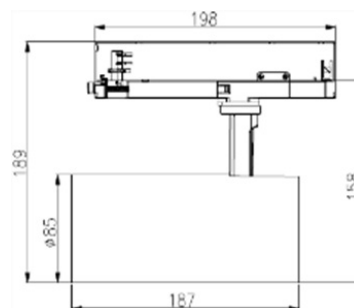

Litegear Lareda LED Tracklight 30-940-3150LM DALI WH

Technische Daten:

Lichtstrom:	3150 lm
LED-Leistung:	28 W
Lichtausbeute:	105 lm/W
Farbtemperatur:	4000 K
Lichtfarbe:	neutralweiß
Farbwiedergabeindex:	≥90 Ra
Farbkonsistenz (SDCM):	<4
Abstrahlwinkel:	36 °
Reflektor Tauschbar:	✓
Blendwirkung (UGR):	<17
Lichtaustritt:	
dimmbar:	✓
Art der Dimmung:	DALI
LED-Chip Hersteller:	Bridgelux
LED-Chip:	COB
Anzahl LEDs:	1
Zündzeit:	<0,5 s
Eingangsspannung:	AC 220 - 240V, 50/60Hz
Leistungsaufnahme:	30 W
Treiber enthalten:	✓
Hersteller Treiber:	Powergear
elektrischer Leistungsfaktor (PF):	>0.95
Einspeisung Netzteil:	Stromschiene
Ausgangsspannung Treiber:	DC 30-42V, 500-700mA
CC/CV:	CC
Ausgangsstrom einstellbar:	✓
Einspeisung Leuchteneinheit:	Stromschiene
Schaltzyklen:	>50.000
Elektrische Schutzklasse:	II

Maße:	208x85x184 mm
Montage:	Decke,Wand
Montageart:	Aufbau
Schwenkbereich pan:	350 °
Schwenkbereich tilt:	90 °
IP Klasse:	20
Gehäusefarbe	weiß
Gehäusematerial:	Aluminium
Gehäusebeschichtung:	pulverbeschichtet
Besonderheiten des Gehäuses:	3-Phase Track Adapter
Abdeckung:	Linse
Nettogewicht:	1017 g
Verpackungstyp:	Karton
Abmessungen Verpackung:	215x100x195
Gewicht inkl. Verpackung:	1.113 kg
Inhalt Masterkarton:	24
Abmessungen Masterkarton:	810x670x280 mm
Gewicht Masterkarton:	26,16 kg
Qualitätsserie:	Advance Line
Garantie	3 Jahre
Lebensdauer:	30.000 h L80/B20
entsorgungspflichtig:	✓
Zolltarifnummer:	9405499090
Prüfzeichen	CE,LM80,D
Barcode:	4250557818504
perfekte Blendungsbegrenzung	
für Wohnraum, Museum, Shop oder Deko	
max. 25 Spots auf einer 16A Sicherung	
Dali dimming	