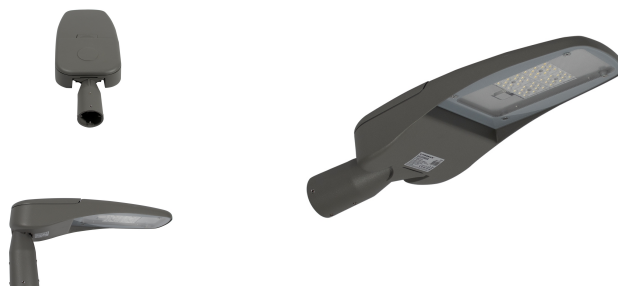

# Litegear Aversa 60-740-8200LM

## Produktinformationen "Litegear Aversa 60-740-8200LM"

### LED Straßenleuchte

Mit der Aversa Serie hat Litegear® eine elegante, flache Straßenleuchte geschaffen. Der justierbare Mastadapter kann sowohl zur senkrechten als auch zur waagerechten Mastaufnahme verwendet werden. Hochwertiges Aludruckgussgehäuse nach IP66 Standard. Zur besseren Wärmeableitung ist das LED-Board mit dem Gehäusedeckel verbunden. Aversa Leuchten eignen sich für Masthöhen von 4-10m und somit für Durchgangs- und Nebenstraßen.

### Technische Daten:

Lichtstrom	8200 lm
Lichtausbeute:	137 lm/W
Farbtemperatur:	4000 K
Farbwiedergabeindex (CRI)	≥74 Ra
Farbkonsistenz (SDCM):	6
Leistungsaufnahme:	60 W
elektrischer Leistungsfaktor (PF):	0,96
Lebensdauer:	>100.000 h L70/B50
Schaltzyklen:	>100.000
Zündzeit:	<0,5 s
Umgebungstemperatur:	-20°C - 40°C
Gehäusematerial:	Aluminium
Gehäusefarbe	betongrau
Gehäusebeschichtung:	lackiert
Schwenkbereich tilt:	90 °
Maße (LxBxH)	600x260x110 mm
Nettogewicht:	5003 g
Garantie	5 Jahre