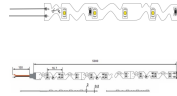

## Produktinformationen "Litegear Catena FlexStrip Advance CV 60R, flex, 4,8W/m"

LED Flexstrip

Catena Advance CV

Flexibles High Performance LED Band der Litegear® Catena Advance Serie. Einfache Befestigung durch doppelseitiges Klebeband auf der Platinenrückseite. Hohe Lichtleistung und beste Performance dank zuverlässiger LED Chip Technik. Gute Farbwiedergabe durch selektierte LEDs, ideal für Deko Applikationen und zur rückseitigen Beleuchtung von Werbeflächen oder Buchstaben. LEDs emittieren kein UV- oder Infrarotlicht somit keine Verblassen von Farben oder Textilien und keine IR- Wärmebelastung für Lebensmittel und Kunststoffe! Die Catena Advance LED Strips sind an den markierten Stellen individuell kürzbar. Zum Betrieb wird eine externe Versorgungsspannung benötigt. Litegear® Catena Advance LED Strips sollten wegen der höheren Wärmeentwicklung grundsätzlich in Verbindung mit passenden Aluminium Profilen installiert werden. Wir empfehlen Ihnen gerne passenden Aluprofile. Catena Advance LED Bänder liefern wir als 5 Meter-Rolle in unterschiedlichen Lichtleistungen und Lichtfarben. Einige Versionen bieten wir zudem als wetterfeste Variante an, zur Verwendung im Freien oder in staubiger Umgebung.

## Technische Daten:

Lichtstrom	2000 lm
Lichtstrom pro Meter:	420 lm
LEDs pro Meter:	60
Lichtausbeute:	88 lm/W
Farbtemperatur:	3000 K
Farbwiedergabeindex (CRI)	≥80 Ra
Farbkonsistenz (SDCM):	4
Leistungsaufnahme:	24 W
Lebensdauer:	>35.000 h L70/B50
Umgebungstemperatur:	-20°C - 45°C
Energieeffizienzklasse:	G
Maße (LxBxH)	5000x8x2,5 mm
Nettogewicht:	101 g
Garantie	3 Jahre