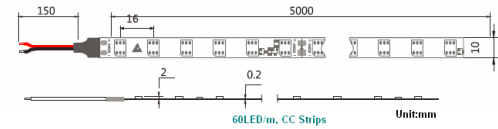

# Litegear Catena FlexStrip Premio CC 60D, 14,4W/m

(5) IP54 Single-Side Glued

(7) IP67 with Silicone Tube

(8) IP68 with Silicone Tube + Glue

## Technische Daten:

Lichtstrom pro Meter:	1100 lm
Leistung pro Meter:	13.4 W
Lichtstrom:	1100 lm
LED-Leistung:	65 W
Lichtausbeute:	82 lm/W
Farbtemperatur:	4500 K
Lichtfarbe:	neutralweiß
Farbwiedergabeindex:	≥80 Ra
Farbkonsistenz (SDCM):	<6
Abstrahlwinkel:	120 °
LED-Chip:	SMD 5050
LEDs pro Meter:	60
Schnittlänge:	50 mm
Eingangsspannung:	DC 12V
Leistungsaufnahme:	68 W
Ausgangsspannung Treiber:	DC 12V
CC/CV:	CC
Einspeisung Leuchteneinheit:	Kabel mit offenen Enden
Einspeisung Strip:	Kabel mit offenen Enden - einseitig
Umgebungstemperatur:	-20°C - 50°C

Maße:	5000x10x6 mm
IP Klasse:	68
Besonderheiten des Gehäuses:	silikonvergossen
Abdeckung:	opal
Nettogewicht:	112 g
Verpackungstyp:	Tüte
Gewicht inkl. Verpackung:	0.112 kg
Qualitätsserie:	Premio Line
Garantie	3 Jahre
Lebensdauer:	50.000 h L70/B50
entsorgungspflichtig:	✓
Zolltarifnummer:	8539510000
Prüfzeichen	CE
Barcode:	4250557811154