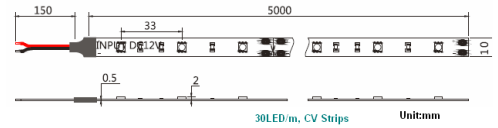

# Litegear Catena FlexStrip Premio CC 60D, 14,4W/m

(5) IP54 Single-Side Glued

(7) IP67 with Silicone Tube

(8) IP68 with Silicone Tube + Glue

## Technische Daten:

Lichtstrom pro Meter:	1100 lm
Leistung pro Meter:	13.4 W
Lichtstrom:	1100 lm
LED-Leistung:	65 W
Lichtausbeute:	82 lm/W
Farbtemperatur:	4500 K
Lichtfarbe:	neutralweiß
Farbwiedergabeindex:	≥80 Ra
Farbkonsistenz (SDCM):	<6
Abstrahlwinkel:	120 °
LED-Chip:	SMD 5050
LEDs pro Meter:	60
Schnittlänge:	50 mm
Eingangsspannung:	DC 12V
Leistungsaufnahme:	68 W
Ausgangsspannung Treiber:	DC 12V
CC/CV:	CC
Einspeisung Leuchteneinheit:	Kabel mit offenen Enden
Einspeisung Strip:	Kabel mit offenen Enden - einseitig
Umgebungstemperatur:	-20°C - 50°C

Maße:	5000x10x6 mm
IP Klasse:	68
Besonderheiten des Gehäuses:	silikonvergossen
Abdeckung:	opal
Nettogewicht:	112 g
Verpackungstyp:	Tüte
Gewicht inkl. Verpackung:	0.112 kg
Qualitätsserie:	Premio Line
Garantie	3 Jahre
Lebensdauer:	50.000 h L70/B50
entsorgungspflichtig:	✓
Zolltarifnummer:	8539510000
Prüfzeichen	CE
Barcode:	4250557811154