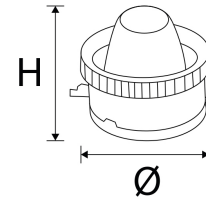

Litegear Varia Tracklight LED-Modul 930/2200-3850lm

Technische Daten:

Lichtstrom:	4000 lm
LED-Leistung:	40 W
Lichtausbeute:	100 lm/W
Farbtemperatur:	3000 K
Lichtfarbe:	warmweiß
Farbwiedergabeindex:	≥90 Ra
Farbkonsistenz (SDCM):	<4
LED-Chip Hersteller:	Samsung
LED-Chip:	COB
Anzahl LEDs:	1
Zündzeit:	<0,5 s
Leistungsaufnahme:	40 W
Ausgangsspannung Treiber:	DC 32-42V, 575-1050mA
CC/CV:	CC
Einspeisung Leuchteinheit:	Drehkontakt
Schaltzyklen:	>100.000
Umgebungstemperatur:	-10°C - 40°C
Lagertemperatur	-20°C - 55°C

Maße:	50x44 mm
IP Klasse:	20
Gehäusefarbe	weiß
Gehäusematerial:	Aluminium+PC
Abdeckung:	klar
Nettogewicht:	48 g
Verpackungstyp:	Tüte
Abmessungen Verpackung:	140x140x1
Gewicht inkl. Verpackung:	0.049 kg
Inhalt Masterkarton:	100
Abmessungen Masterkarton:	285x285x220 mm
Gewicht Masterkarton:	7 kg
Qualitätsserie:	Premio Line
Garantie	5 Jahre
Lebensdauer:	50.000 h L70/B50
entsorgungspflichtig:	✓
Zolltarifnummer:	8539510000
Prüfzeichen	CE,LM80,ERP
Barcode:	4250557818597
COB-LED-Wechselmodul für Varia	