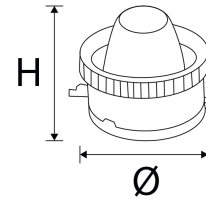

Litegear Varia Tracklight LED-Modul 840-2700-4000lm

Technische Daten:

Lichtstrom:	4000 lm
LED-Leistung:	42 W
Lichtausbeute:	95 lm/W
Farbtemperatur:	4000 K
Lichtfarbe:	neutralweiß
Farbwiedergabeindex:	≥80 Ra
Farbkonsistenz (SDCM):	<4
LED-Chip Hersteller:	Samsung
LED-Chip:	COB
Anzahl LEDs:	1
Zündzeit:	<0,5 s
Leistungsaufnahme:	42 W
Ausgangsspannung Treiber:	DC 32-42V, 700-1050mA
CC/CV:	CC
Einspeisung Leuchteneinheit:	Drehkontakt
Schaltzyklen:	>100.000
Umgebungstemperatur:	-10°C - 40°C

Maße:	50x44 mm
IP Klasse:	20
Gehäusefarbe:	weiß
Gehäusematerial:	Aluminium+PC
Abdeckung:	klar
Nettogewicht:	48 g
Abmessungen Verpackung:	140x140x1
Gewicht inkl. Verpackung:	0.049 kg
Inhalt Masterkarton:	100
Abmessungen Masterkarton:	285x285x220 mm
Gewicht Masterkarton:	7 kg
Qualitätsserie:	Premio Line
Garantie:	3 Jahre
Lebensdauer:	50.000 h L70/B50
Zolltarifnummer:	85395100
Prüfzeichen:	CE,LM80,ERP
Barcode:	4250557818610
COB-LED-Modul für Varia	