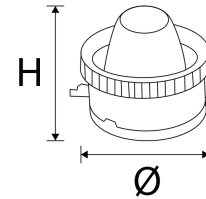

Litegear Varia Tracklight LED-Modul 935-2300-4000lm

Technische Daten:

Lichtstrom:	4000 lm
LED-Leistung:	42 W
Lichtausbeute:	95 lm/W
Farbtemperatur:	3500 K
Lichtfarbe:	warmweiß
Farbwiedergabeindex:	≥90 Ra
Farbkonsistenz (SDCM):	<3
LED-Chip Hersteller:	Samsung
LED-Chip:	COB
Anzahl LEDs:	1
Zündzeit:	<0,5 s
Leistungsaufnahme:	42 W
Ausgangsspannung Treiber:	DC 32-42V, 575-1050mA
CC/CV:	CC
Einspeisung Leuchteneinheit:	Drehkontakt
Schaltzyklen:	>100.000
Umgebungstemperatur:	-10°C - 40°C

Maße:	50x44 mm
IP Klasse:	20
Gehäusefarbe:	weiß
Gehäusematerial:	Aluminium+PC
Abdeckung:	klar
Nettogewicht:	48 g
Verpackungstyp:	keine
Abmessungen Verpackung:	140x140x1
Gewicht inkl. Verpackung:	0.049 kg
Inhalt Masterkarton:	100
Abmessungen Masterkarton:	285x285x220 mm
Gewicht Masterkarton:	7 kg
Qualitätsserie:	Premio Line
Garantie:	3 Jahre
Lebensdauer:	50.000 h L70/B50
Zolltarifnummer:	9405499090
Prüfzeichen:	CE,LM80,ERP
Barcode:	4250557818634
COB-LED-Modul für Varia	