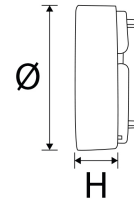

Litegear Varia-Style Tracklight Wallwasher Tubus

Technische Daten:

Umgebungstemperatur:	-10°C - 40°C
----------------------	--------------

Informationen und Downloads:

Maße:	99x111 mm
Gehäusefarbe	schwarz
Gehäusematerial:	Kunststoff
Nettogewicht:	67 g
Gewicht inkl. Verpackung:	0.069 kg
Abmessungen Masterkarton:	131x326x120 mm
Qualitätsserie:	Premio Line
Garantie	3 Jahre
entsorgungspflichtig:	✓
Zolltarifnummer:	9405494000
Prüfzeichen	CE
Barcode:	4250557820750
Gehäusering für Varia weiß	