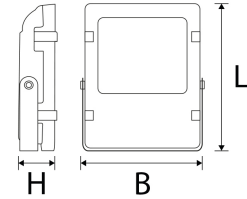

Litegear Luna Plane IP66 LED Floodlight 150-840-20400LM,silber

Technische Daten:

Lichtstrom:	20400 lm
LED-Leistung:	145 W
Lichtausbeute:	136 lm/W
Farbtemperatur:	4000 K
Lichtfarbe:	neutralweiß
Farbwiedergabeindex:	≥82 Ra
Farbkonsistenz (SDCM):	<3
Abstrahlwinkel:	120 °
Lichtaustritt:	
LED-Chip Hersteller:	Cree
LED-Chip:	SMD 2835
Zündzeit:	<0,5 s
Leistungsaufnahme:	150 W
Treiber enthalten:	✓
Hersteller Treiber:	Meanwell
elektrischer Leistungsfaktor (PF):	>0.96
Einspeisung Netzteil:	Kabel mit offenen Enden
Ausgangsspannung Treiber:	DC 36 - 48V, 3100mA
CC/CV:	CC
Einspeisung Leuchteneinheit:	Kabel mit Stecker
Schaltzyklen:	>50.000
Elektrische Schutzklasse:	II
DC Notstromfähig:	✓
Umgebungstemperatur:	-20°C - 50°C
Lagertemperatur	-40°C - 55°C

Maße:	400x340x90 mm
Montage:	Decke,Wand
Montageart:	Aufbau
IP Klasse:	66
IK-Klasse:	09
Gehäusefarbe	silber
Gehäusematerial:	Aluminium
Gehäusebeschichtung:	pulverbeschichtet
Abdeckung:	prismatisch
Nettogewicht:	7380 g
Verpackungstyp:	Karton
Abmessungen Verpackung:	490x410x135
Gewicht inkl. Verpackung:	8.01 kg
Inhalt Masterkarton:	2
Abmessungen Masterkarton:	1100x430x170 mm
Gewicht Masterkarton:	18,0 kg
Qualitätsserie:	Advance Line
Garantie	3 Jahre
Lebensdauer:	50.000 h L80/B20
entsorgungspflichtig:	✓
Zolltarifnummer:	9405409990
Prüfzeichen	CE,TÜV,GS,ENEC,LM80
Barcode:	4250557811130
Meanwell Driver	