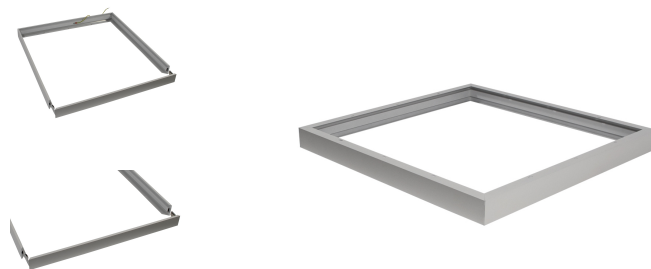

Litegear Cetara Aufbaurahmen 62,5 x 62,5cm

Produktinformationen "Litegear Cetara Aufbaurahmen 62,5 x 62,5cm"

Aufbaurahmen für LED-Panele
 Universeller Deckenanbaurahmen aus Aluminium, sehr flach, 50mm.
 Geeignet für LED-Panele der Größe 620x620mm in "Sidelight"
 Aufbau, Backlight-Panele finden nur mit Austausch-Treiber oder
 ausgelagertem Treiber Platz.
 Werkzeuglos zusammenbaubar mittels steckbarer Eckverbinder,
 ausgestattet mit Erdungskabel.
 Schnelle sowie einfache Montage, Panel kann nach Installation von 3
 Seiten seitlich eingeschoben werden.

Technische Daten:

Gehäusematerial:	Aluminium
Gehäusefarbe:	weiß
Gehäusebeschichtung:	lackiert
Maße (LxBxH):	625x625x50 mm
Nettogewicht:	850 g
Garantie:	5 Jahre

Informationen und Downloads: