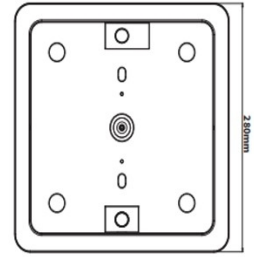

## Technische Daten:

Lichtstrom:	2400 lm
LED-Leistung:	23 W
Lichtausbeute:	100 lm/W
Farbtemperatur:	3000,4000,6000 K
Lichtfarbe:	CCT Select
Farbwiedergabeindex:	≥80 Ra
Farbkonsistenz (SDCM):	<4
Abstrahlwinkel:	120 °
Lichtaustritt:	unten
LED-Chip:	SMD 2835
Anzahl LEDs:	162
Zündzeit:	<0,5 s
Eingangsspannung:	AC 165-265V, 50/60Hz
Leistungsaufnahme:	Power Select (15,18, 24 W)
Treiber enthalten:	✓
elektrischer Leistungsfaktor (PF):	>0,9
Einspeisung Netzteil:	Klemme
Ausgangsspannung Treiber:	DC 70-85V, 275-300mA
CC/CV:	CC
Ausgangsstrom einstellbar:	✓
Einspeisung Leuchteneinheit:	Kabel mit Klemmen
Schaltzyklen:	>25.000
Elektrische Schutzklasse:	II
durchschleifbar:	✓
Umgebungstemperatur:	-20°C - 40°C
Lagertemperatur:	-20°C - 50°C

Maße:	285x285x58 mm
Montage:	Decke,Wand
Montageart:	Aufbau
IP Klasse:	54 (54 raumseitig)
IK-Klasse:	08
Gehäusefarbe:	weiß
Gehäusematerial:	Polycarbonat/Alu
Besonderheiten des Gehäuses:	schnelle Montage
Abdeckung:	opal
Nettogewicht:	990 g
Verpackungstyp:	Karton
Abmessungen Verpackung:	310x310x61
Gewicht inkl. Verpackung:	1.12 kg
Inhalt Masterkarton:	10
Abmessungen Masterkarton:	615x 300x310 mm
Gewicht Masterkarton:	12,05 kg
Qualitätsserie:	Advance Line
Garantie:	3 Jahre
Lebensdauer:	35.000 h L80/B20
entsorgungspflichtig:	✓
Zolltarifnummer:	9405499090
Prüfzeichen:	CE,D
Barcode:	4250557821405
Über Schalter wählbare Lichtfarbe 3000,4000,6500K	
IP54 bei Deckenmontage, nicht bei Wandmontage!	
zweigeteiltes Gehäuse, leichte Montage	
Leistung schaltbar: 15, 18, 24W: 1500-2400lm	
Klemmterminal zum Durchschleifen von 230V	