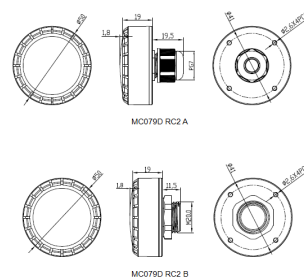

Litegear JUPITA Motion Sensor

Technische Daten:

Art der Dimmung:	1-10V
------------------	-------

Informationen und Downloads:

Montageart:	Aufbau
IP Klasse:	65
Gehäusefarbe:	weiß
Gehäusematerial:	Kunststoff
Besonderheiten des Gehäuses:	Sensor
Verpackungstyp:	Folie
Garantie:	5 Jahre
Zolltarifnummer:	8536501990
Prüfzeichen:	CE
Barcode:	4250557822334