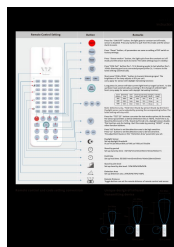

# Litegear JUPITA Motion Sensor Remote

MC079D RC-3

MH10

## Produktinformationen "Litegear JUPITA Motion Sensor Remote"

Fernbedienung zu Bewegungsmelder für JUPITA Highbay

- Systemfernbedineung für Set-Up des Bewegungsmelders

## Technische Daten:

Gehäusematerial:	Kunststoff
Gehäusefarbe	weiß
Nettogewicht:	99 g
Garantie	5 Jahre

Informationen und Downloads: