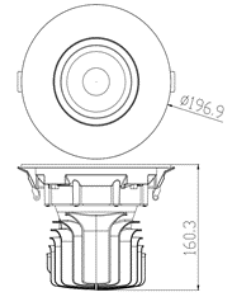

Litegear Varia RC Downlight Front Cover

Technische Daten:

Umgebungstemperatur:	-10°C - 45°C
Lagertemperatur	-20°C - 55°C

Informationen und Downloads:

Maße:	197x33 mm
Ausschnittmaß:	165-185 mm
Montage:	Decke
Montageart:	Einbau
IP Klasse:	20
Gehäusefarbe	weiß
Gehäusefarbe RAL-Code:	ähnlich 9003
Gehäusematerial:	Aluminium
Gehäusebeschichtung:	pulverbeschichtet
Besonderheiten des Gehäuses:	modular
Nettogewicht:	149 g
Verpackungstyp:	Karton
Gewicht inkl. Verpackung:	0.153 kg
Inhalt Masterkarton:	20
Abmessungen Masterkarton:	452x456x215 mm
Gewicht Masterkarton:	4,33 kg
Qualitätsserie:	Premio Line
Garantie	5 Jahre
Zolltarifnummer:	9405423990
Prüfzeichen	CE,LM80,D
Barcode:	4250557822945
wechselbare Frontblende scharfkantig 197mm	
exchangeable bezel, hard edge 197mm	