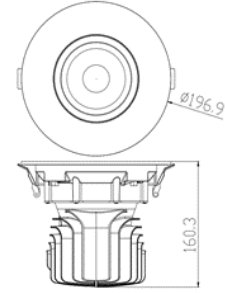

Litegear Varia RC Downlight Front Cover

Technische Daten:

Umgebungstemperatur:	-10°C - 45°C
Lagertemperatur	-20°C - 55°C

Informationen und Downloads:

Maße:	197x31 mm
Ausschnittmaß:	165-185 mm
Montage:	Decke
Montageart:	Einbau
IP Klasse:	20
Gehäusefarbe	weiß
Gehäusefarbe RAL-Code:	ähnlich 9003
Gehäusematerial:	Aluminium
Gehäusebeschichtung:	pulverbeschichtet
Besonderheiten des Gehäuses:	modular
Nettogewicht:	156 g
Verpackungstyp:	Tüte
Gewicht inkl. Verpackung:	0.159 kg
Inhalt Masterkarton:	20
Abmessungen Masterkarton:	450x452x220 mm
Gewicht Masterkarton:	4,48 kg
Qualitätsserie:	Premio Line
Garantie	5 Jahre
Zolltarifnummer:	9405423990
Prüfzeichen	CE,LM80,D
Barcode:	4250557822969
wechselbare Frontblende scharfkantig 197mm	
exchangeable bezel, hard edge 197mm	