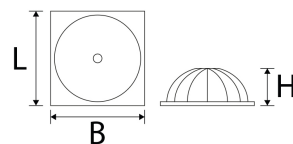

Litegear CIELLA Deckeneinbauring 165-180mm Ausschnitt

Technische Daten:

Informationen und Downloads:

Maße:	190x46 mm
Einbautiefe:	144 mm
Ausschnittmaß:	160-180 mm
Montage:	Decke
Montageart:	Einbau
IP Klasse:	20
Gehäusefarbe:	weiß
Gehäusematerial:	Aluminium
Gehäusebeschichtung:	lackiert
Nettogewicht:	192 g
Verpackungstyp:	Karton
Gewicht inkl. Verpackung:	0.266 kg
Inhalt Masterkarton:	40
Abmessungen Masterkarton:	620x406x406 mm
Gewicht Masterkarton:	11,56 kg
Qualitätsserie:	Advance Line
Garantie:	5 Jahre
entsorgungspflichtig:	✓
Zolltarifnummer:	9405499090
Prüfzeichen:	CE,D
Barcode:	4250557824109
Deckenring zu Ciella LED-Modul 190mm	
modulare Bauweise, kombinierbar mit LED-Modul 30W	