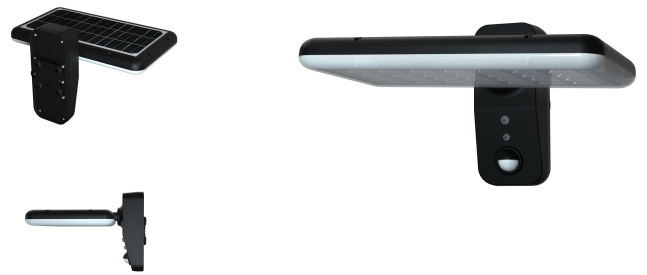

Technische Daten:

Lichtstrom	2000 lm
Lichtausbeute:	133 lm/W
Farbtemperatur:	3000, 4000 K
Farbwiedergabeindex (CRI)	≥70 Ra
Farbkonsistenz (SDCM):	5
Leistungsaufnahme:	15 W
Lebensdauer:	>35.000 h L80/B20
Schaltzyklen:	>20.000
Zündzeit:	<1 s
Umgebungstemperatur:	-10°C - 45°C
Gehäusematerial:	ABS+PC, Alu Anti UV
Gehäusefarbe	schwarz
Maße (LxBxH)	228x95x43 mm
Nettogewicht:	1190 g
Garantie	2 Jahre

Informationen und Downloads: