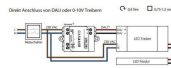

Casambi Smart Wireless auf DALI Dimmer Ausgang Adapter

Produktinformationen "Casambi Smart Wireless auf DALI Dimmer Ausgang Adapter"

Smart wireless Bluetooth Mesh Empfänger

- Funkempfänger mit analogem 0-10V Dimmer Ausgang 1 Kanal
- kompakte Abmessungen für Einbau in Dosen und Leuchten

Kabellose Steuereinheit für DALI LED-Treiber

Mithilfe der innovativen Bluetooth 4.0 Steuereinheit IBTU Casambi Adapter können Sie Dali LED-Leuchten über Smartphone, Tablet aber auch über den normalen Schalter ansteuern.

Das CASAMBI kompatible Modul basiert auf ein sehr kleinen, IP20-geschütztes Gehäuse mit einer Höhe von 22 mm und einer Gesamtlänge von 75 mm kann angebau oder in Leuchten eingebaut werden. Das Modul ist mit einer konfigurierbaren Schnittstelle (max. 7mA Steuerstrom) zum Anschluss dimmbarer elektronischer 0/1-10V Vorschaltgeräte ausgestattet.

Der Abruf von Lichtszenen und die Einstellung des Einschalt-Lichtniveaus ist über Netzschalter möglich. Sobald Sie die Geräte in Ihre Dali-Leuchte eingebaut und über Ihre kostenfreie Casambi-App (Android + iOS) zu einem Netz zusammengefügt haben, bilden die Geräte untereinander ein durchgehendes Mesh auf Basis des weitreichenden

und stromsparenden Standards Bluetooth 4.0. Sobald nur eine Leuchte in der Nähe ist, können Sie alle Leuchten ansteuern. Sie benötigen keinen zentralen Controller in der Nähe.

Über die App steht dir eine Vielzahl von Steuermöglichkeiten zur Verfügung - zum Beispiel das Gesamtlicht, aber auch einzelne Leuchten in dem Netz oder über einen Klick nur "Leuchten in der Nähe" ein- und ausschalten, das Licht dimmen, Gruppen zusammenfassen oder Szenen aufrufen.