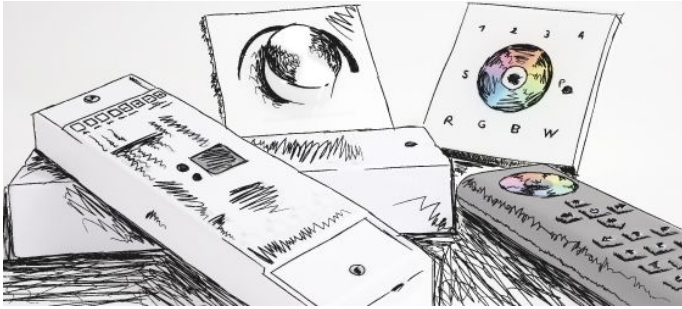

# Litegear Element Fernbedienung RGB

## Produktinformationen "Litegear Element Fernbedienung RGB"

### RGB Fernbedienung

Frei programmierbarer RGB Controller. Dieser RGB LED Controller lässt sich ganz einfach und ohne jegliche Programmierkenntnisse direkt am Controller programmieren. Es sind bereits 4 Effekte vorprogrammiert: verblassen, Sprung, Blitz und Strobe, diese können nicht gelöscht werden. Sie haben die Möglichkeit, Ihre eigenen Farben und Verläufe zu erstellen. Ihrer Kreativität sind somit keine Grenzen gesetzt! Zudem speichert der Controller das Programm auch nach dem Ausschalten ab.

### Technische Details:

- Frei programmierbarer RGB Controller
- Es sind bereits 4 Effekte vorprogrammiert: verblassen, Sprung, Blitz und Strobe
- Steuerung von bis zu 4 Zonen
- für jeden Zone sind die Funktionen individuell einstellbar
- Funktionen: Programme für Farbwechsel, Geschwindigkeit und Dimmfunktion
- Farben über Touch-Ring direkt anwählbar
- Freifeld-Reichweite ca. 20m
- einfache Kopplung zum Empfänger (Einlernen der Zonen siehe Bedienungsanleitung)
- Schutzklasse: IP20, nur für Innenbereich geeignet
- Gehäuse: schwarzer Kunststoff
- Wandhalterung zur besseren Aufbewahrung
- Betriebsspannung 4,5VDC
- Frequenz: 434MHz/868MHz
- batteriebetrieben: 3 X 7 AAA (1,5V)
- CE, RohS