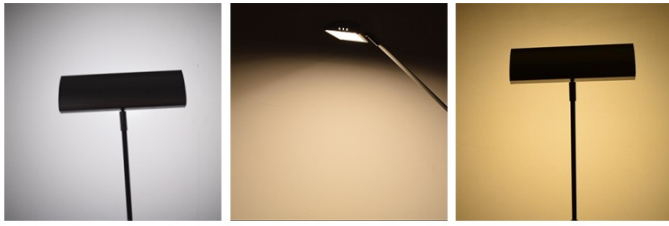

Litegear PICTURA Display Light 35-830/840/857-3800lm max.

Pure white 5700K

Natural white 4000K

warm white 3000K

Produktinformationen "Litegear PICTURA Display Light 35-830/840/857-3800lm max."

Display Leuchte

- LED-Strahler mit Montagearm zur Ausleuchtung von Messedisplays
- IEC Steckverbinder, male/female in/out C13+C14
- Inkl. 1,50m Zuleitung 3 x 1,5mm² Schuko auf IEC Stecker female
- Kopf schwenkbar senkrecht
- geringe Leistungsaufnahme: nur 35W und >3400lm Lichtstrom
- Lichtfarbe umschaltbar: 3000, 4000, 5700 Kelvin
- max. 10 Leuchten können über eine Zuleitung durchgeschliffen werden.
- Befestigung mittels Schraubklemme
- umfangreiches Montagezubehör lieferbar

Anwendung:

Werbebanner, Displays, Messebau, Ladenbau

Technische Daten:

Lichtstrom	3800 lm
Lichtausbeute:	109 lm/W
Farbtemperatur:	3000, 4000, 5700 K
Farbwiedergabeindex (CRI)	≥80 Ra
Farbkonsistenz (SDCM):	5
Leistungsaufnahme:	35 W
elektrischer Leistungsfaktor (PF):	0,9
Lebensdauer:	>50.000 h L80/B20
Schaltzyklen:	>100.000
Zündzeit:	<0,5 s
Umgebungstemperatur:	-10°C - 40°C
Gehäusematerial:	Aluminium
Gehäusefarbe	schwarz
Gehäusebeschichtung:	pulverbeschichtet
Schwenkbereich tilt:	80 °
Maße (LxBxH)	525x163x39 mm
Garantie	3 Jahre